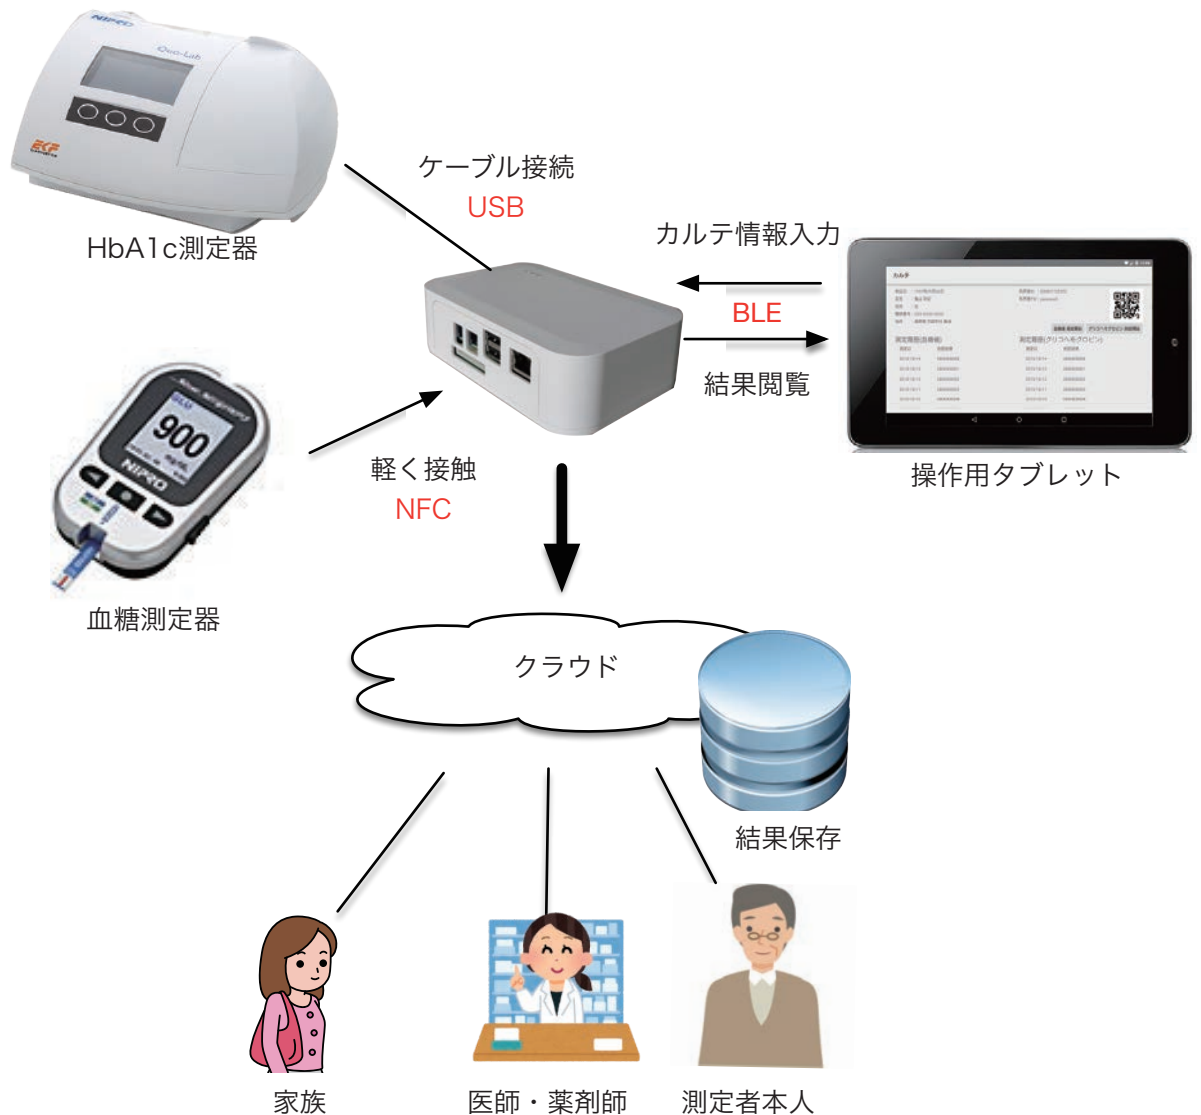

マルチプロトコル・IoTゲートウェイ

CURIOUS 009

USB
NFC
BLE

Ethernet

様々な様々なビジネスシーンでお役立ちします！

販売代理店・お問い合わせ先
加賀デバイス株式会社

開発元
株式会社YUWA
☎03-6447-4262/info@yuwa.cc

■スペック

バイタル測定器との接続方法	！ USB×2ポート ！ BLE (Bluetooth Low Energy) ！ NFC (近距離無線通信)
クラウド側へのインターネット通信方法	！ Ethernet
その他 I/O	！ LEDランプ×4Port ！ SDカードスロット (メンテナンス用)
外寸	！ (横) 150mm× (縦) 100mm× (高さ) 45mm
電源供給方法	！ ACアダプタ

■実績紹介

★大手医療機器メーカーの血糖値測定器とCurious009を接続し、ある府県の住民健康管理にご利用いただくことになっています

★上記事例では、クラウドの管理も開発者のYUWAが担っています